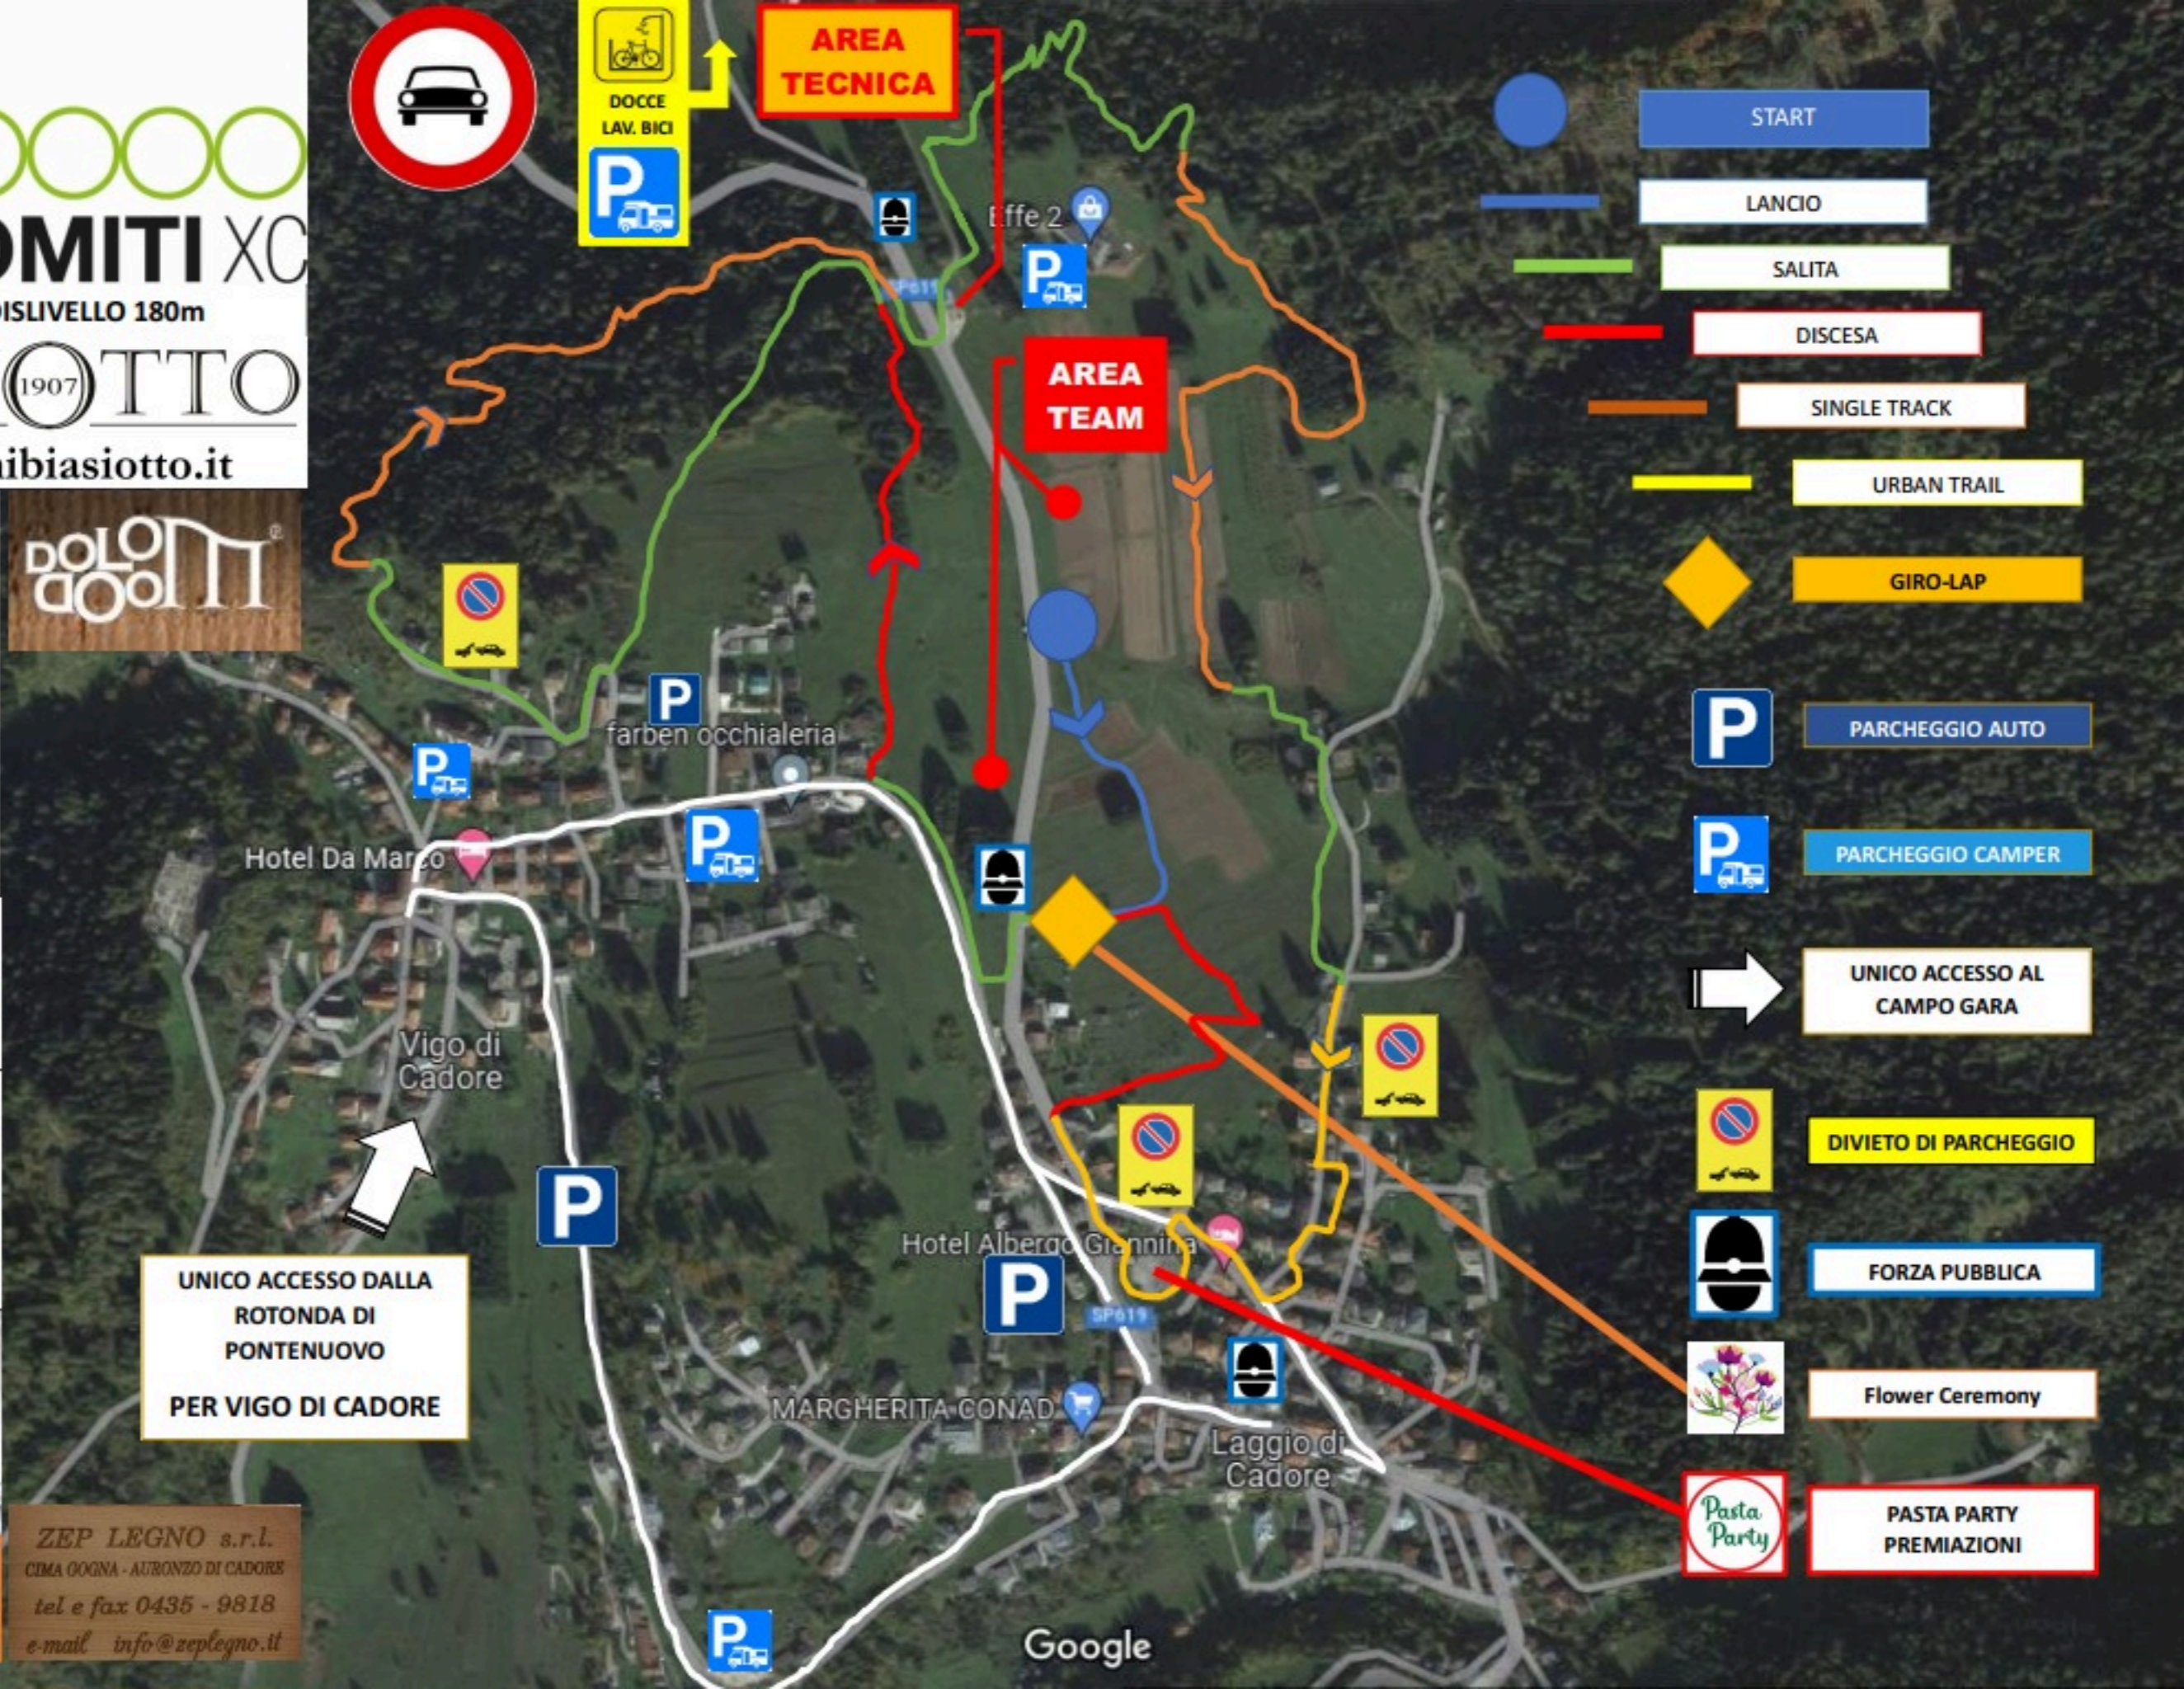

DOLOMITI XC
 KM. 4,80 DISLIVELLO 180m
BIASIO 1907 OTTO
www.vinibiasiotto.it

2024
GRAND SLAM
 DOLOMITICO

TORMEN
 CARROZZERIA

EAGLE SERVICE
 RESIN SURFACES

Da Rin
 SRL

ZEP LEGNO s.r.l.
 CIMA OGNA - AURONZO DI CADORE
 tel e fax 0435 - 9818
 e-mail info@zeplegno.it

**UNICO ACCESSO DALLA
 ROTONDA DI
 PONTENUOVO
 PER VIGO DI CADORE**

Google