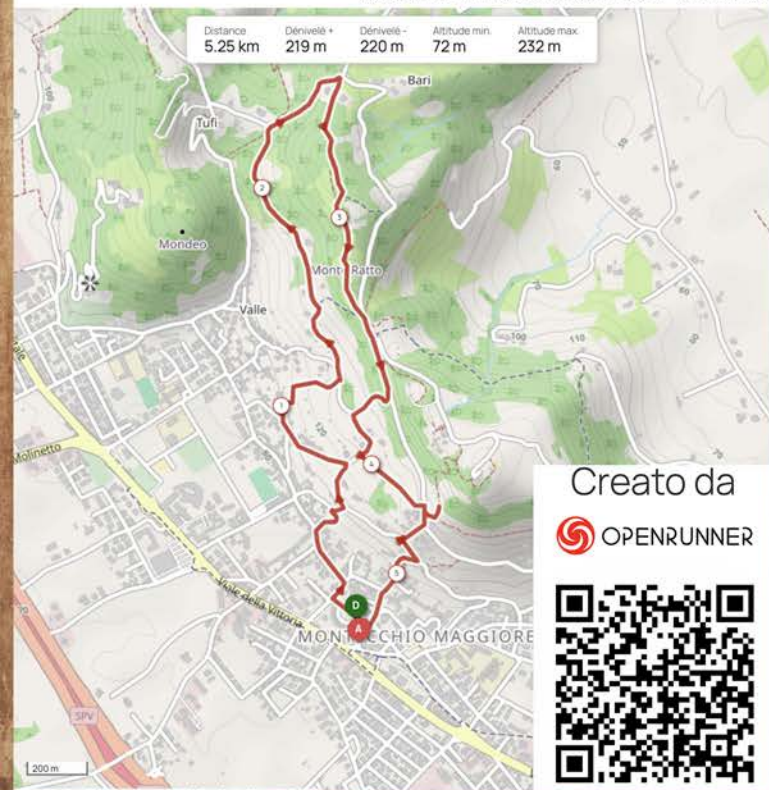

FCI
FEDERAZIONE
CICLISTICA
ITALIANA

CON IL PATROCINIO
DEL COMUNE DI
MONTECCHIO MAGGIORE

21 APRILE
2024

(XCTOP) CROSS COUNTRY TOP CLASS

- 07:30 RITROVO VIA ROMA, 5 MONTECCHIO MAGGIORE (VI)
PARTENZA LARGO BOSCHETTI
- 07:30 VERIFICA TESSERE FINO AD UN'ORA PRIMA DELLA PARTENZA
- 9:30 1^ PARTENZA ELITE, OPEN, JUNIOR, JMT-ELMT-M1-M2-M3-M4-M5-
M6-M7+.-JWS-EWS-W1-W2-MASCHILE E FEMMINILE
- 11:30 2^ PARTENZA CATEGORIA ALLIEVI M 1/2 F
- 12:30 3^ PARTENZA CATEGORIE ESORDIENTI M 1/2 F
- GRIGLIE Formazione delle griglie in ordine di rank 15 minuti prima
della partenza
Qualora nelle categorie esordienti allievi vi fosse un basso
numero di partecipanti si provvederà ad effettuare una sola
partenza.
- PREMIAZIONI al termine di ogni singola gara e solo dopo approvazione
della giuria presso Largo Boschetti (ZONA PARTENZA/ARRIVO)
- TESSERE E NUMERI La verifica delle tessere e consegna dei numeri
deve essere effettuata cumulativa da un solo
responsabile per società, che provvederà al
pagamento della quota iscrizione
Quota di iscrizione:
€ 5 cat. open M/F
€ 18,00 per la cat. amatori
Sono esonerati dalla quota le cat. Esordienti e Allievi.

Info: Mosè Savegnago 3935820533
Mattero Mirigliani 3476271232

Tradizione, innovazione, valore

XC CASTELLI PERCORSO GIOVANI 2024 #14366981

Distance	Dénivelé +	Dénivelé -	Altitude min.	Altitude max.
5.25 km	219 m	220 m	72 m	232 m

Creato da
 OPENRUNNER

XC CASTELLI AGONISTI 2024 #14366954

Distance	Dénivelé +	Dénivelé -	Altitude min.	Altitude max.
7.27 km	270 m	270 m	73 m	231 m

Creato da
 OPENRUNNER